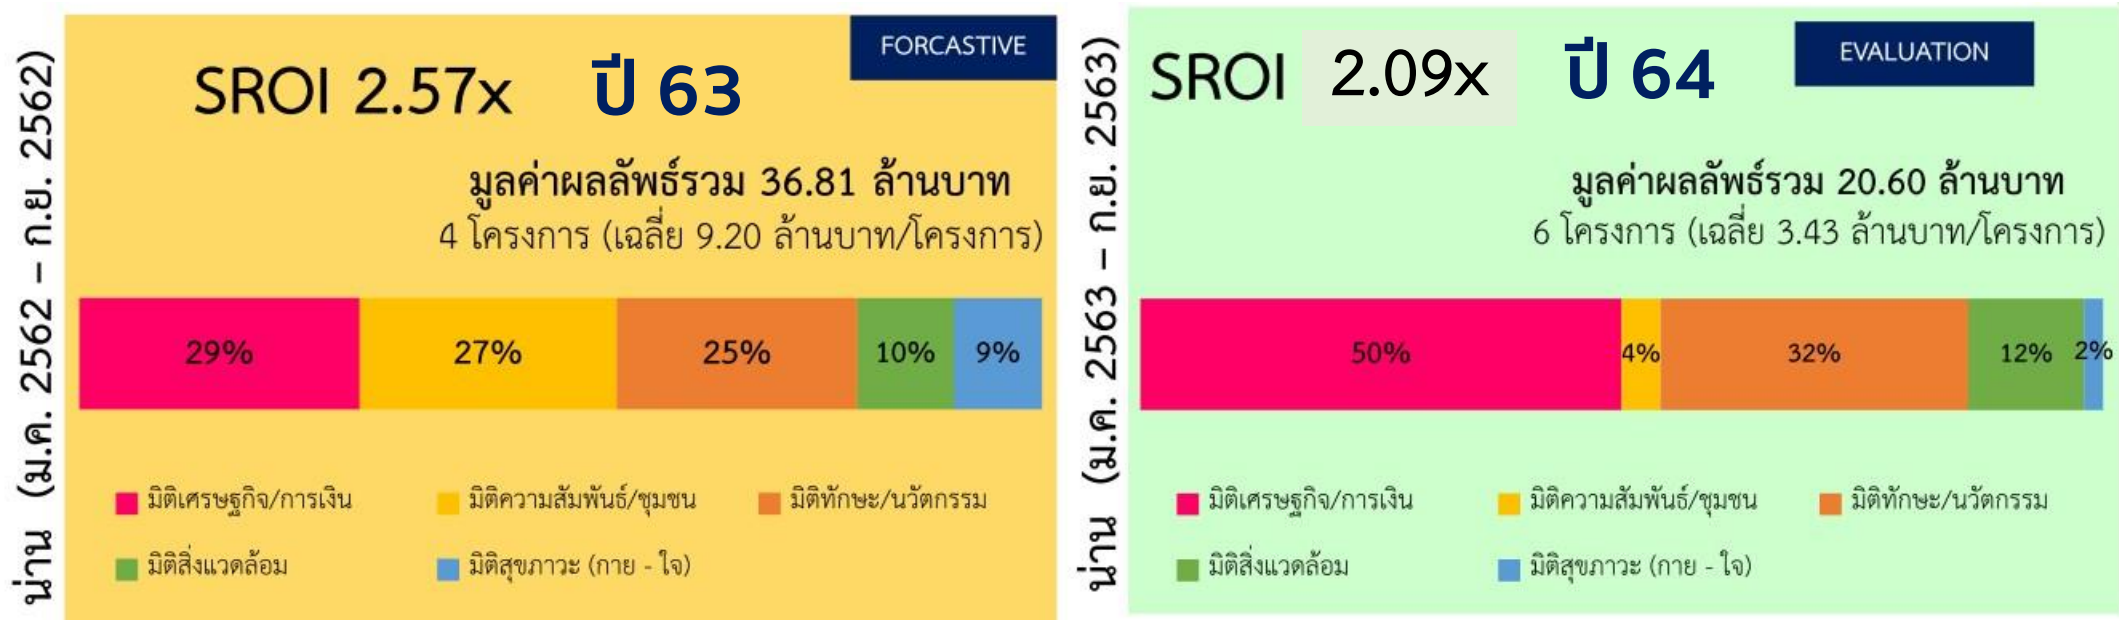

เปรียบเทียบอัตราส่วน SROI โครงการหมู่บ้านนวัตกรรมเพื่อสังคมชุมชนเมืองจ้ง จ.น่าน

พื้นที่ ตำบลเมืองจ้ง อำเภอภูเพียง จังหวัดน่าน ประเมินต่อเนื่อง ปี 2562 - 2563

ผู้ได้รับผลประโยชน์ทั้งหมด จำนวน 16,241 คน