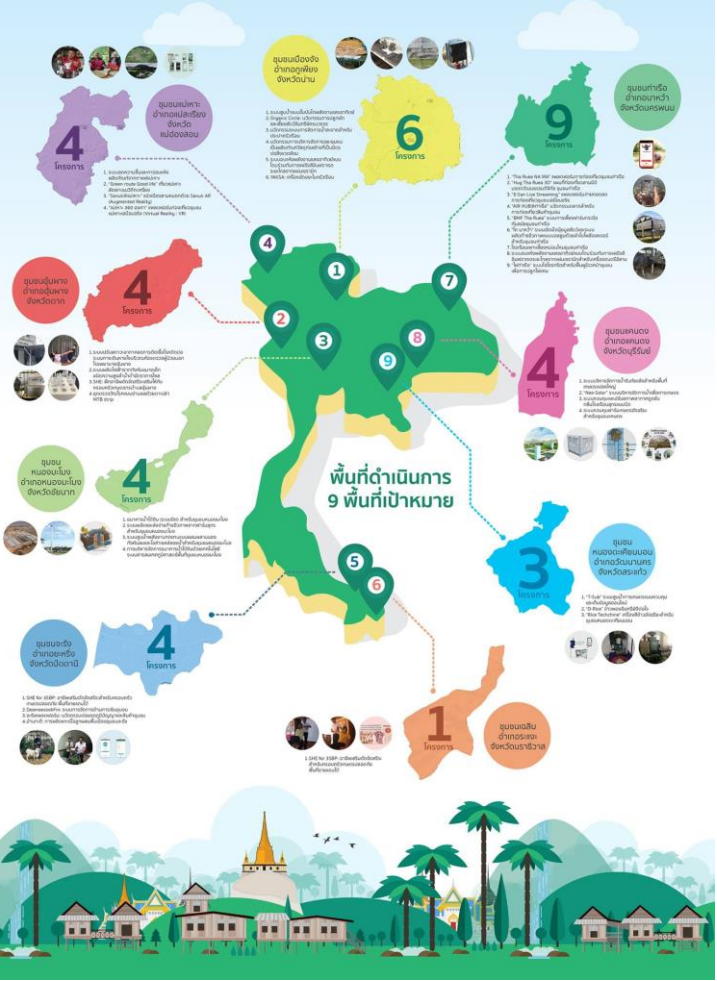

**9 SOCIAL FOCUSED SECTORS**

**SOCIAL INNOVATION**  
NATIONAL INNOVATION AGENCY

หมู่บ้านนวัตกรรมเพื่อสังคม

ปี 2562 - 2565  
จำนวน 73 โครงการ

SOCIAL INNOVATION VILLAGE  
โครงการหมู่บ้านนวัตกรรมเพื่อสังคม ปี 2562-2563

SOCIAL INNOVATION VILLAGE 2565  
หมู่บ้านนวัตกรรมเพื่อสังคม

# กรณีศึกษาโครงการ “หมู่บ้านนวัตกรรมเพื่อสังคม”

ชุมชนเมืองจ้ง อำเภอกงเพียง  
จังหวัดน่าน

6  
โครงการ

1. ระบบสูบน้ำแบบขั้วบันไดพลังงานแสงอาทิตย์
2. Organic Circle: นวัตกรรมการปลูกผักและเลี้ยงสัตว์อินทรีย์ครบวงจร
3. Neo-Solar: ระบบบริหารจัดการน้ำเพื่อการเกษตรบนพื้นที่สูง
4. นวัตกรรมการบริหารจัดการขยะชุมชนเป็นผลิตภัณฑ์วัสดุก่อสร้างที่เป็นมิตรต่อสิ่งแวดล้อม
5. ระบบอบแห้งพลังงานแสงอาทิตย์แบบโถมร่วมกับการเฟร้งสีอินฟราเรดระยะไกลจากแผ่นเซรามิก
6. YAKSA: เครื่องอัดขยะในครัวเรือน

## พื้นที่ ตำบลเมืองจ้ง อำเภอภูเพียง จังหวัดน่าน ประเมินต่อเนื่อง ปี 2562 - 2563

ผู้ได้รับผลประโยชน์ทั้งหมด จำนวน 16,241 คน