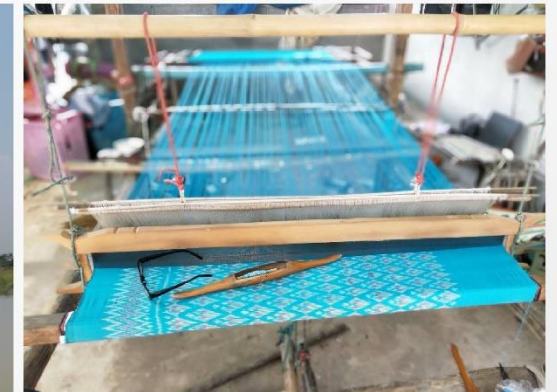

Social Innovation is an implementation of a new idea which improves life quality, community and environment, and most importantly it's implementation will enhance social equality and reduce social gap.

9 SOCIAL FOCUSED SECTORS

SOCIAL INNOVATION
NATIONAL INNOVATION AGENCY