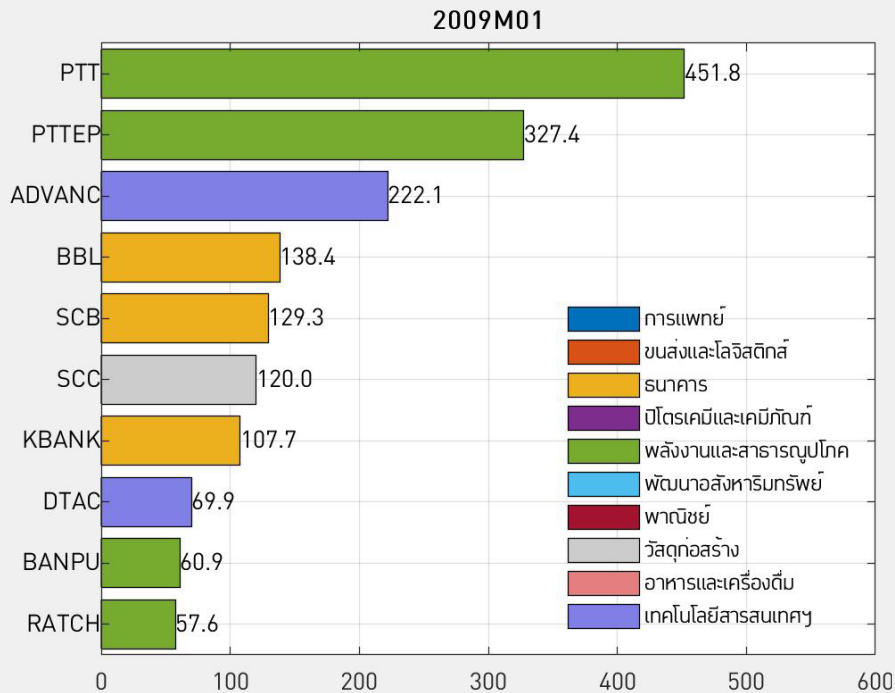

บริษัทที่มีมูลค่าตามราคาตลาดสูงสุด 10 อันดับแรกของไทย

หน่วย: ล้านบาท