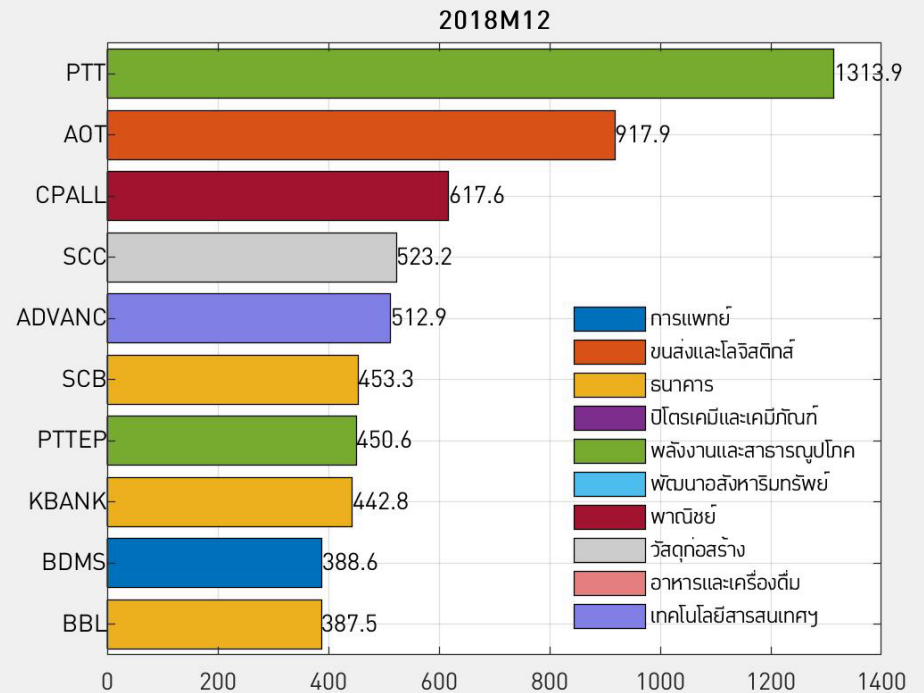

บริษัทที่มีมูลค่าตามราคาตลาดสูงสุด 10 อันดับแรกของไทย

หน่วย: ล้านบาท