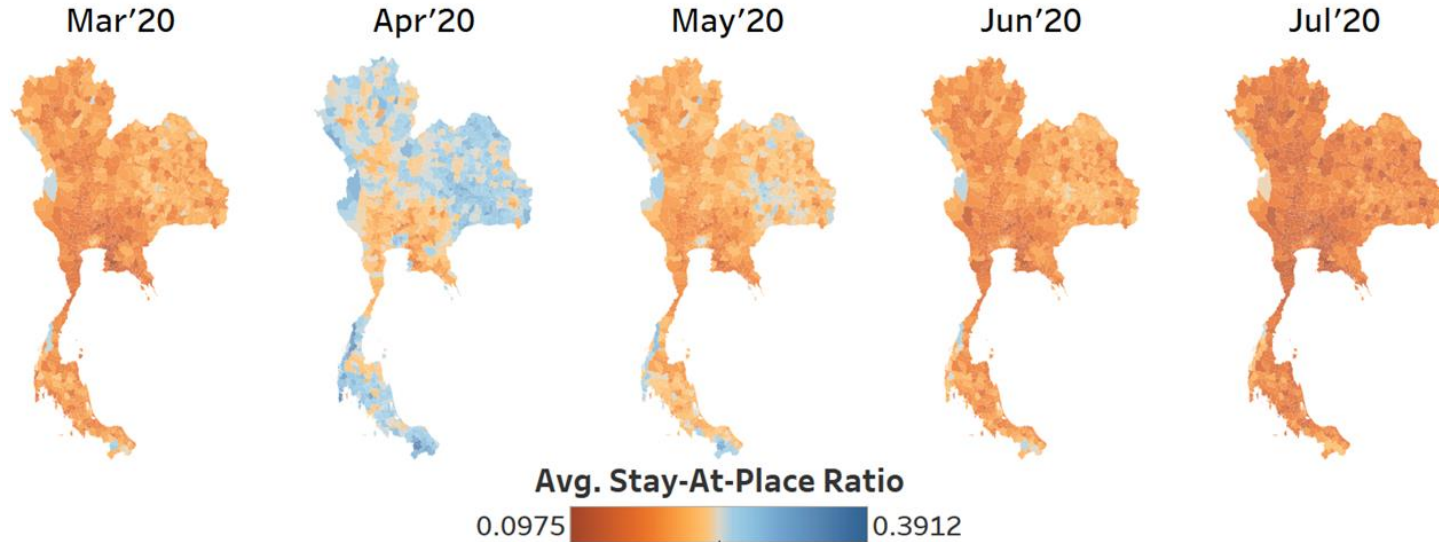

สัดส่วน “การอยู่บ้าน หยุดเชื้อ เพื่อชาติ”

All-day ratio single-tile users (Stay-At-Place Ratio) by Amphurs

All-day ratio single-tile users (Stay-At-Place Ratio) by Selected Provinces